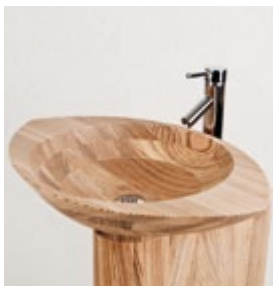

## Modell Cleopatra

**HHG HolzDesign**  
Die Marke für exklusives Wohnen

**Modell: Cleopatra**  
Massivholz-Waschbecken auf Säule  
Handarbeit  
Holz: Zebrano  
Oberfläche: Mehrfachversiegelung

**Beckenmaße:**  
Breite 630 mm  
Tiefe 430 mm  
Höhe 120 mm  
Gesamthöhe 845 mm

Preis auf Anfrage

Das Massivholz-Waschbecken kann in jedem beliebigen Maß gefertigt werden. Es stehen mehr als 30 verschiedene Holzarten zur Verfügung.

Wir verarbeiten ausschließlich Holz, das nachweislich aus Holzplantagen geerntet wurde.