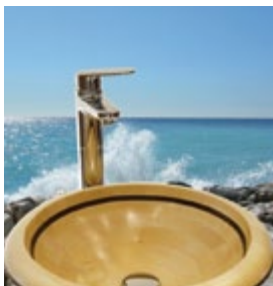

Modell Helios

HHG HolzDesign
Die Marke für exklusives Wohnen

Modell: Helios
Massivholz-Waschbecken
Handarbeit
Holz: Ahorn/Mahagoni
Oberfläche:
Mehrfachversiegelung Öl/Wachs

Maße:
Durchmesser 450 mm
Beckentiefe 120 mm
Standhöhe je nach Sockel

Preis auf Anfrage

Das Massivholz-Waschbecken kann in jedem beliebigen Maß gefertigt werden. Es stehen mehr als 30 verschiedene Holzarten zur Verfügung.

Wir verarbeiten ausschließlich Holz, das nachweislich aus Holzplantagen geerntet wurde.